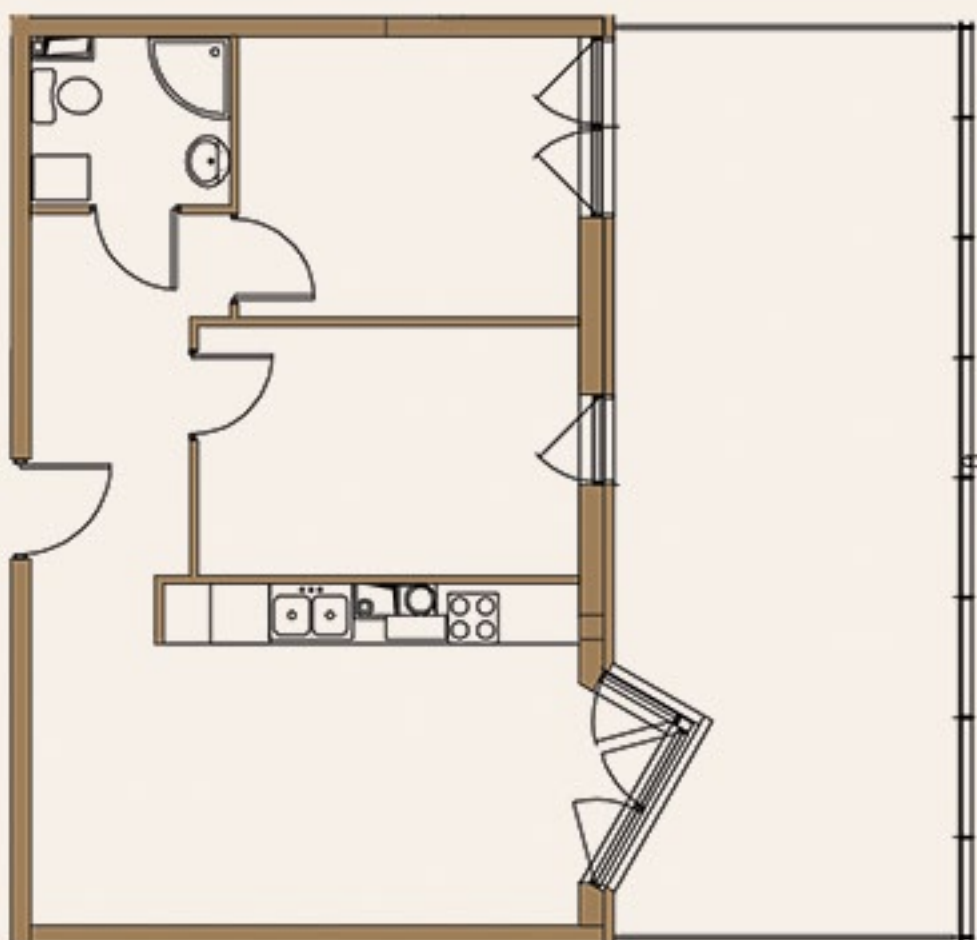

APARTAMENTY KOPERNIKA 18A

6

numer lokalu 6
kondygnacja parter
powierzchnia 47,50 m²

GRODZISK MAZOWIECKI - KOPERNIKA 18A

Inwestor:

DABIS S.C. A. Pietruszka, B. i D. Szumacher
ul. Głogowa 5/1, 05-825 Grodzisk Mazowiecki

Biuro obsługi:

tel. 600 700 347, 600 500 364, 600 500 236

e-mail: biuro@bmrdom.pl

Metraż pomieszczeń:

Przedpokój - 6,10 m²

Łazienka - 3,20 m²

Pokój - 9,50 m²

Pokój - 9,40 m²

Pokój z aneksem - 19,20 m²

www.kopernika18a.pl