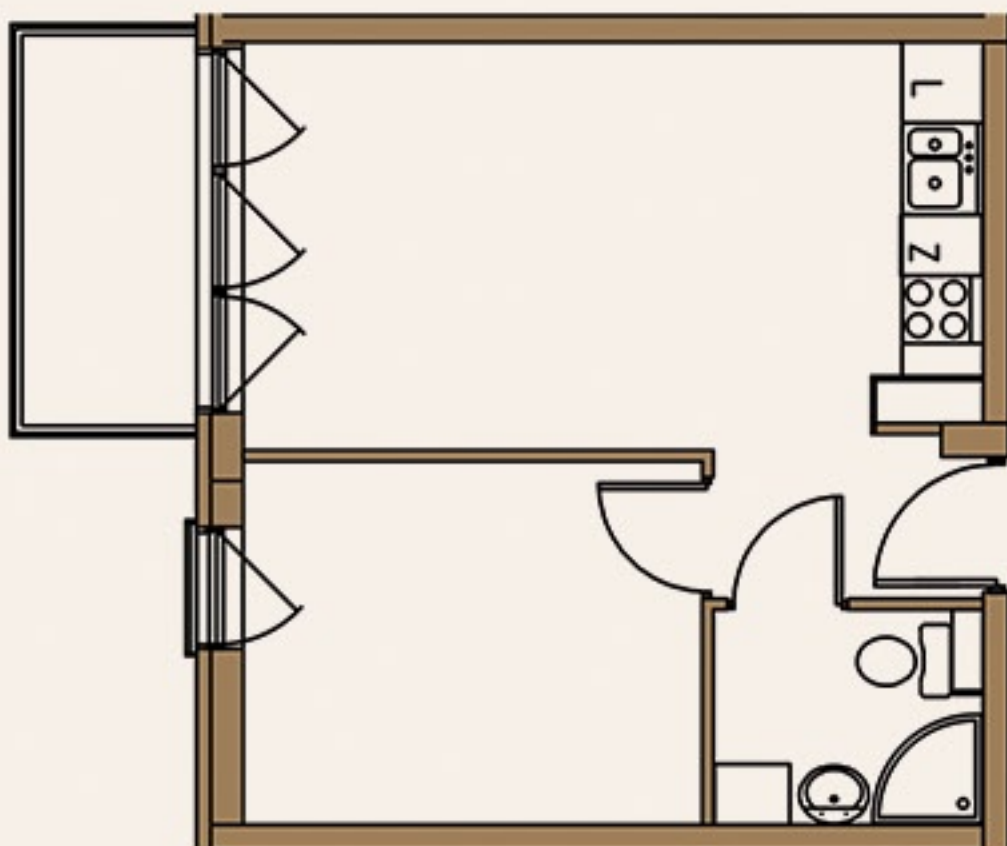

APARTAMENTY KOPERNIKA 18A

26

numer lokalu 26
kondygnacja piętro II
powierzchnia 30,40 m²

GRODZISK MAZOWIECKI - KOPERNIKA 18A

Metraż pomieszczeń:

Przedpokój - 2,20 m²

Łazienka - 3,00 m²

Pokój - 9,10 m²